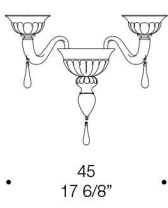

7084

Glass colour

Clear glass, Clear glass with gold

Frame finish

Chrome, Gold

7084 A2

HALO/LED
E 14
2 x MAX 46W

36
14 1/8"

45
17 6/8"

IP 20 CE ⊕

4,50 Kg
0,047 m³

7084 A2 Gold

HALO/LED
E 14
2 x MAX 46W

36
14 1/8"

45
17 6/8"

IP 20 CE ⊕

4,50 Kg
0,047 m³

7084 A3

HALO/LED
E 14
3 x MAX 46W

36
14 1/8"

50
19 5/8"

IP 20 CE ⊕

5,50 Kg
0,047 m³

7084 A3 Gold

Ø 80
31 1/2"

IP 20 CE ⊕

14,00 Kg
0,170 m³

7084 K6 Gold

HALO/LED
E 14
6 x MAX 46W

80
31 1/2"

Ø 80
31 1/2"

IP 20 CE ⊕