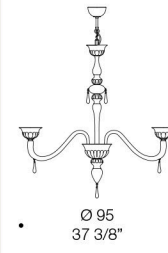

Ø 80
31 1/2"

IP 20 CE ⊕

14,00 Kg
0,170 m³

7084 K6 Gold

HALO/LED
E 14
6 x MAX 46W

80
31 1/2"

Ø 80
31 1/2"

IP 20 CE ⊕

14,00 Kg
0,170 m³

7084 K8

HALO/LED
E 14
8 x MAX 46W

93
36 5/8"

Ø 95
37 3/8"

IP 20 CE ⊕

18,50 Kg
0,252 m³

7084 K8 Gold

HALO/LED
E 14
8 x MAX 46W

93
36 5/8"

Ø 95
37 3/8"

IP 20 CE ⊕

18,50 Kg
0,252 m³

7084 K10

HALO/LED
E 14
10 x MAX 46W

105
41 3/8"

Ø 110
43 1/4"

IP 20 CE ⊕

20,50 Kg
0,252 m³

7084 K10 Gold

HALO/LED
E 14
10 x MAX 46W

105
41 3/8"

Ø 110
43 1/4"

IP 20 CE ⊕