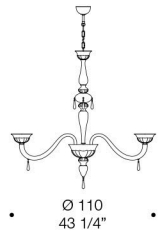

Ø 80
31 1/2"

IP 20 CE ⊕

14,00 Kg
0,170 m³

7084 K6 Gold

HALO/LED
E 14
6 x MAX 46W

80
31 1/2"

Ø 80
31 1/2"

IP 20 CE ⊕

HALO/LED
E 14
8 x MAX 46W

93
36 5/8"

Ø 95
37 3/8"

IP 20 CE ⊕

18,50 Kg
0,252 m³

7084 K10

HALO/LED
E 14
10 x MAX 46W

105
41 3/8"

Ø 110
43 1/4"

IP 20 CE ⊕

20,50 Kg
0,252 m³

7084 K10 Gold

HALO/LED
E 14
10 x MAX 46W

105
41 3/8"

Ø 110
43 1/4"

IP 20 CE ⊕