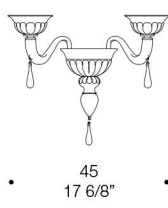

7084

Glass colour

Clear glass, Clear glass with gold

Frame finish

Chrome, Gold

7084 A2

HALO/LED
E 14
2 x MAX 46W

36
14 1/8"

45
17 6/8"

IP 20 CE ⊕

4,50 Kg
0,047 m³

7084 A2 Gold

HALO/LED
E 14
2 x MAX 46W

36
14 1/8"

45
17 6/8"

IP 20 CE ⊕

4,50 Kg
0,047 m³

7084 A3

HALO/LED
E 14
3 x MAX 46W

36
14 1/8"

50
19 5/8"

IP 20 CE ⊕

5,50 Kg
0,047 m³

7084 A3 Gold

Ø 80
31 1/2"

IP 20 CE ⊕

14,00 Kg
0,170 m³

7084 K6 Gold

HALO/LED
E 14
6 x MAX 46W

80
31 1/2"

Ø 80
31 1/2"

IP 20 CE ⊕