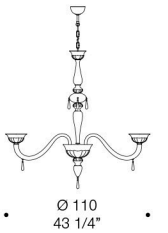

Ø 80
31 1/2"

IP 20 CE ⊕

14,00 Kg
0,170 m³

7084 K6 Gold

HALO/LED
E 14
6 x MAX 46W

80
31 1/2"

Ø 80
31 1/2"

IP 20 CE ⊕

HALO/LED
E 14
8 x MAX 46W

93
36 5/8"

Ø 95
37 3/8"

IP 20 CE ⊕

18,50 Kg
0,252 m³

7084 K10

HALO/LED
E 14
10 x MAX 46W

105
41 3/8"

Ø 110
43 1/4"

IP 20 CE ⊕

20,50 Kg
0,252 m³

7084 K10 Gold

HALO/LED
E 14
10 x MAX 46W

105
41 3/8"

Ø 110
43 1/4"

IP 20 CE ⊕