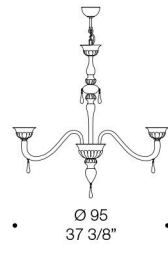

7084 K8

HALO/LED
E 14
8 x MAX 46W

93
36 5/8"

Ø 95
37 3/8"

IP 20 CE ⊕

18,50 Kg
0,252 m³